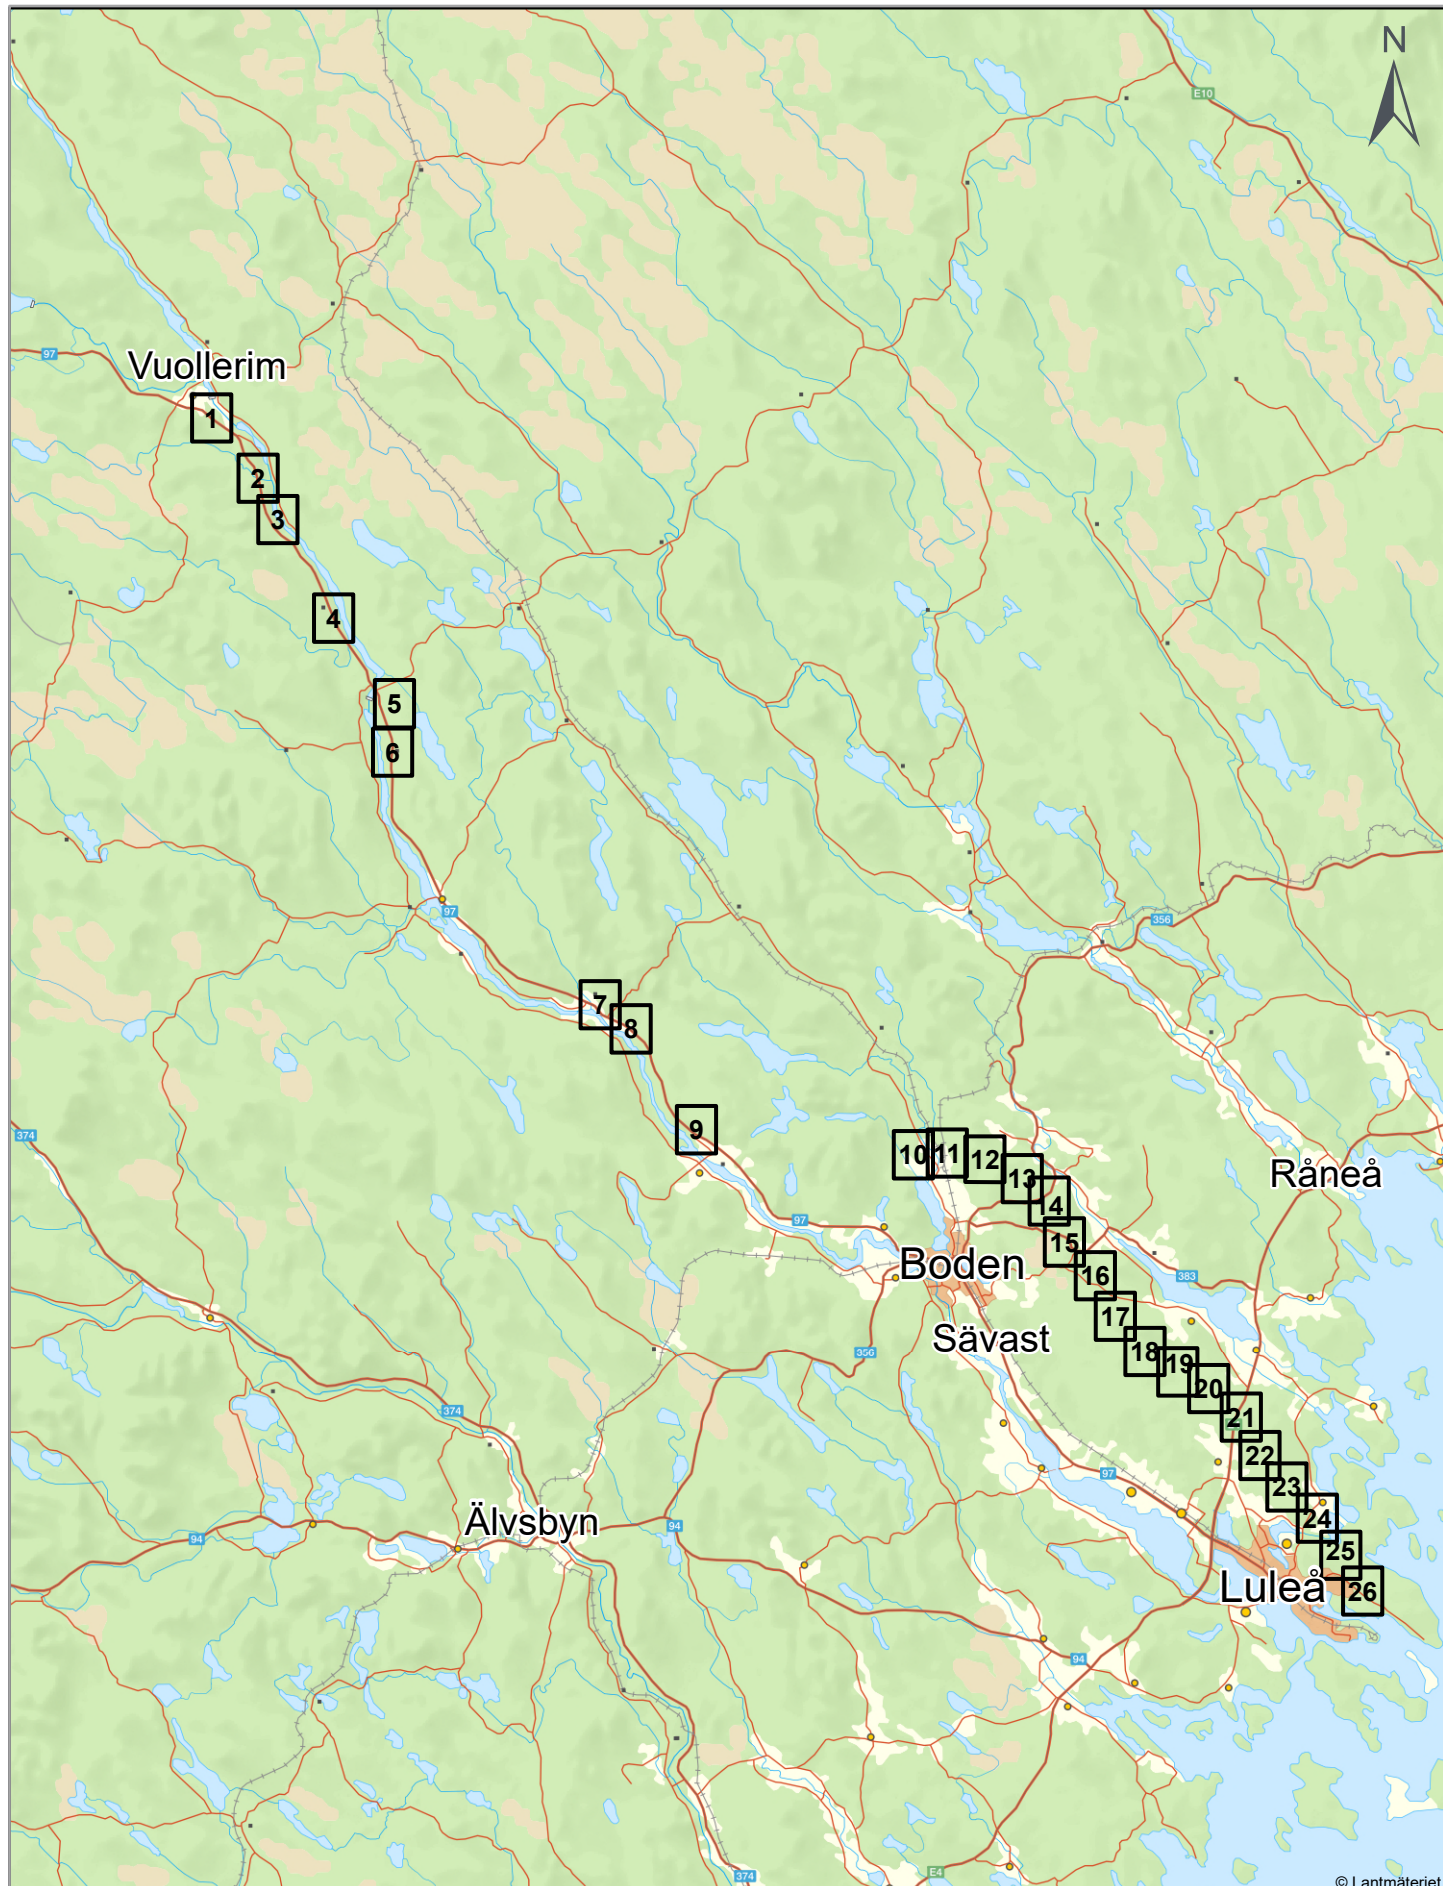

ÖVERSIKTSKARTA, KARTSERIE KOMPLETTERANDE SAMRÅD

 Kartserie

Datum: 2025-02-10
Skala: 1:550 000

0 10 20 km