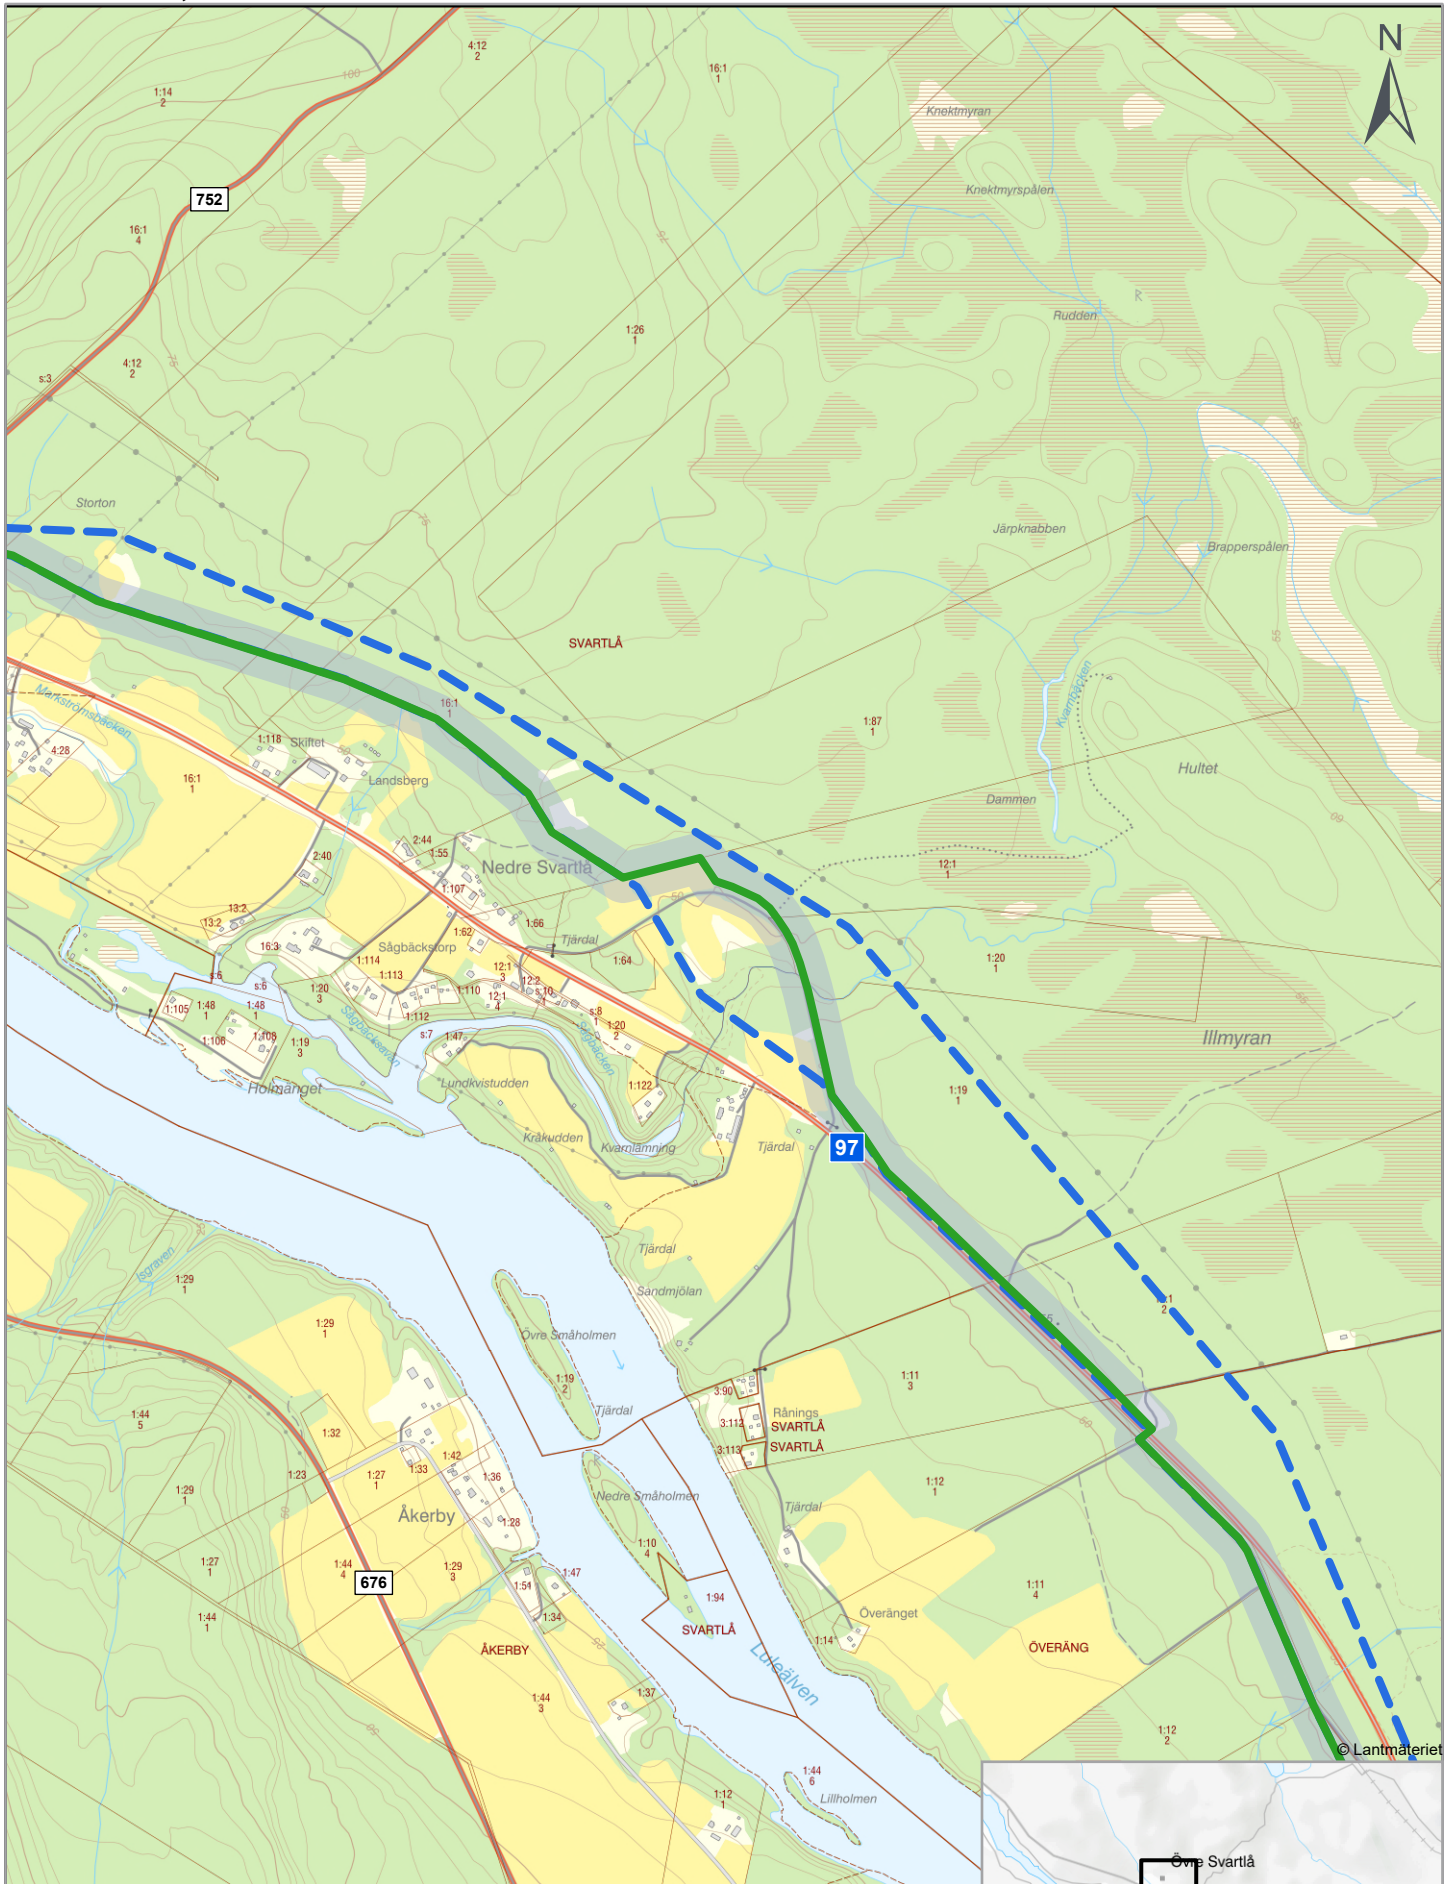

KARTA 8, KOMPLETTERANDE SAMRÅD

- Uppdaterad sträcka 250205**
- Gasledning avsnitt 3: Västerbyn-Boden
 - - - Äldre sträcka
 - Utredningskorridor 100m

© Lantmäteriet