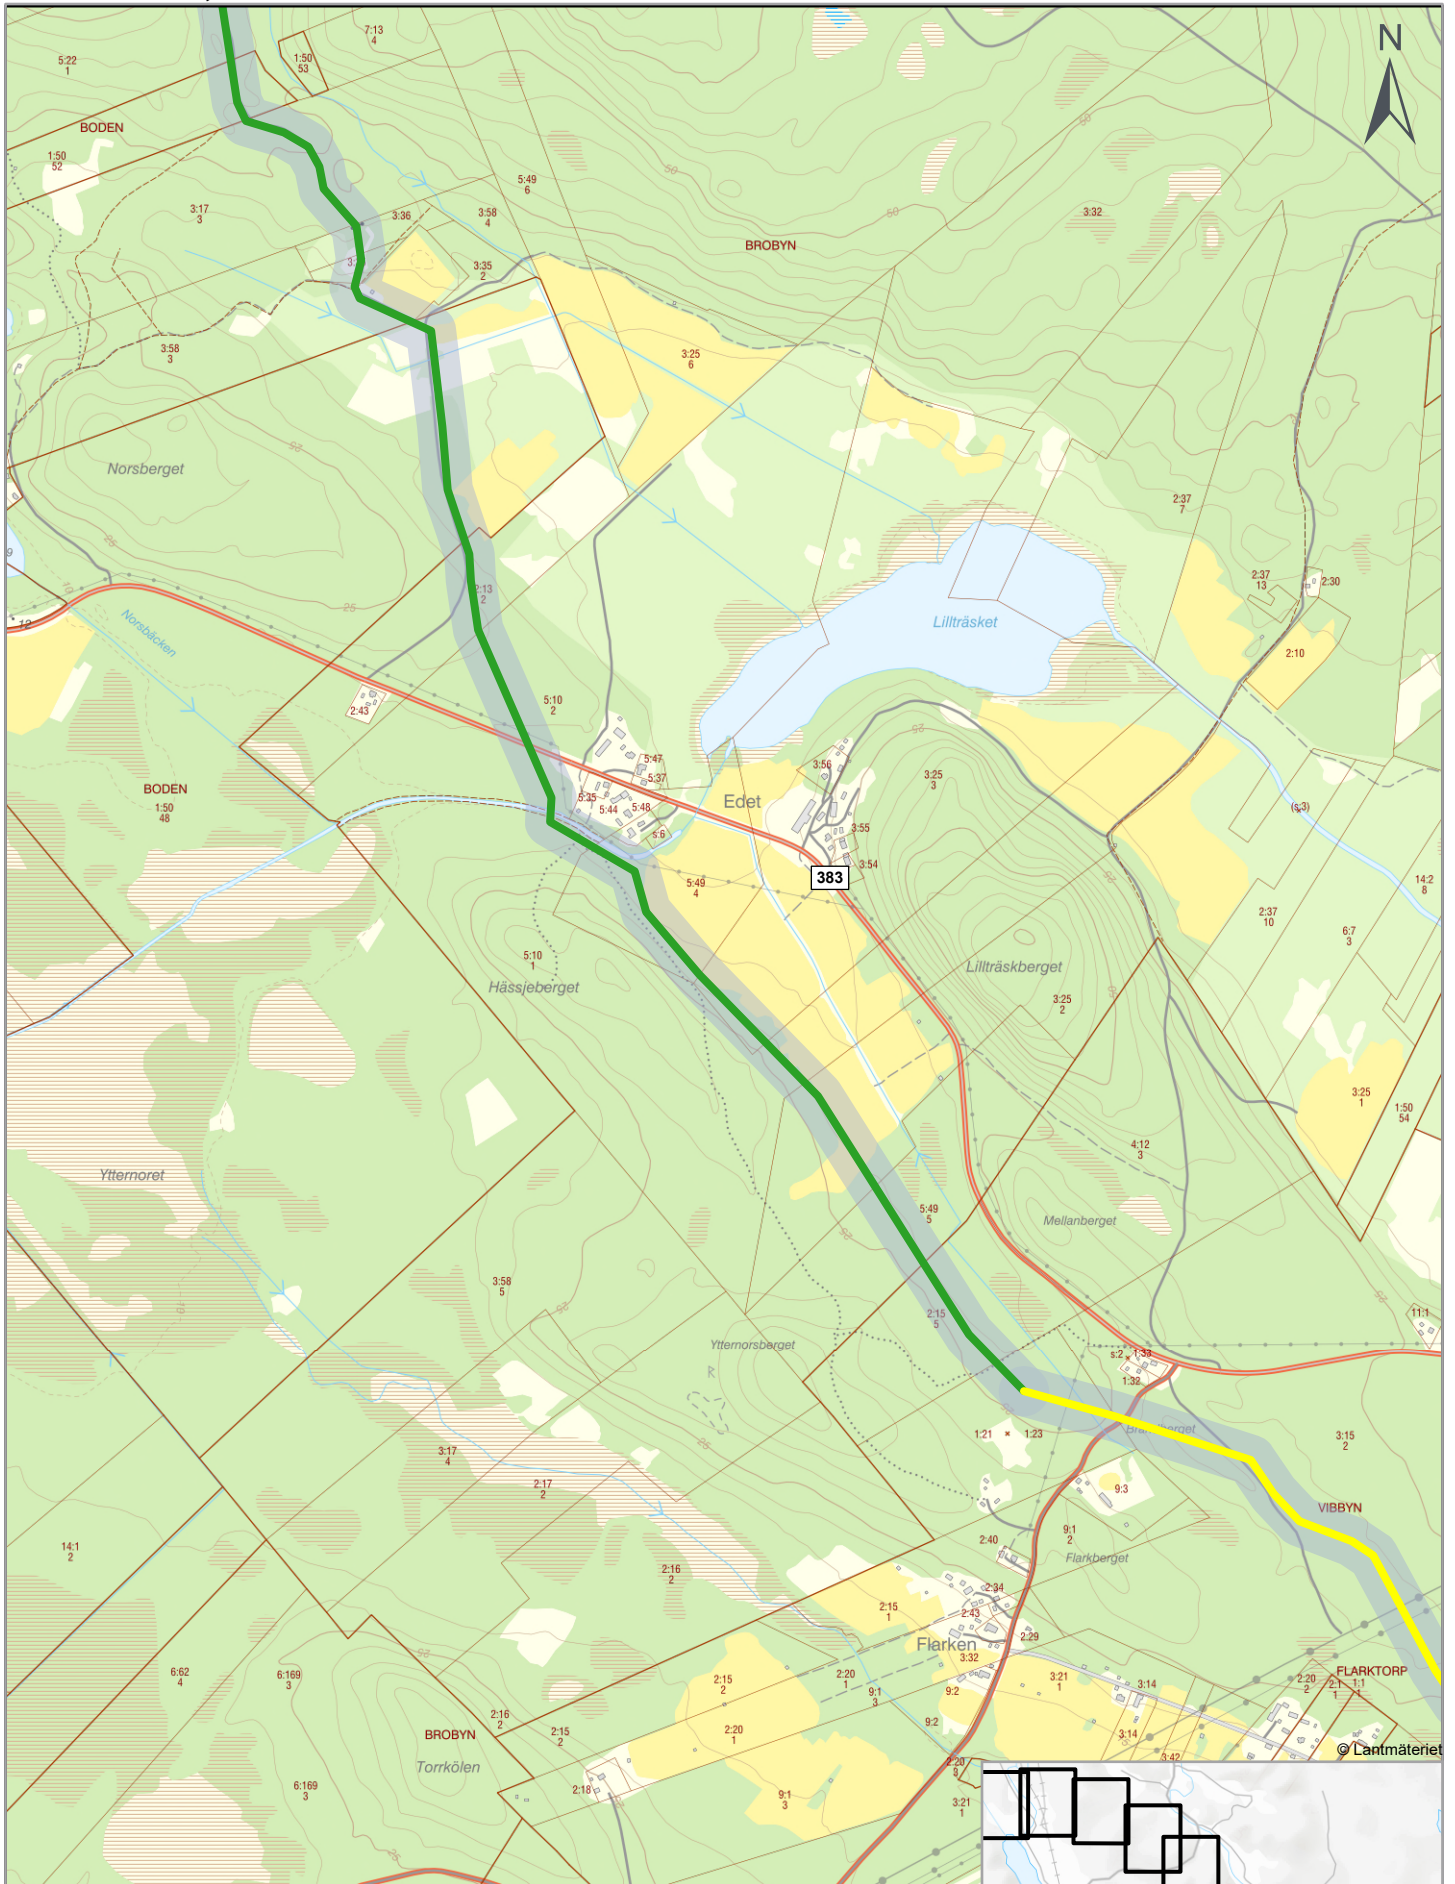

# KARTA 15, KOMPLETTERANDE SAMRÅD

## Uppdaterad sträcka 250205

-  Gasledning avsnitt 3: Västerbyn-Boden Äldre sträcka ligger utanför kartbilden
-  Gasledning avsnitt 4: Boden-Rutvik
-  Utredningskorridor 100m

Datum: 2025-02-10  
Skala: 1:15 000 (A4)