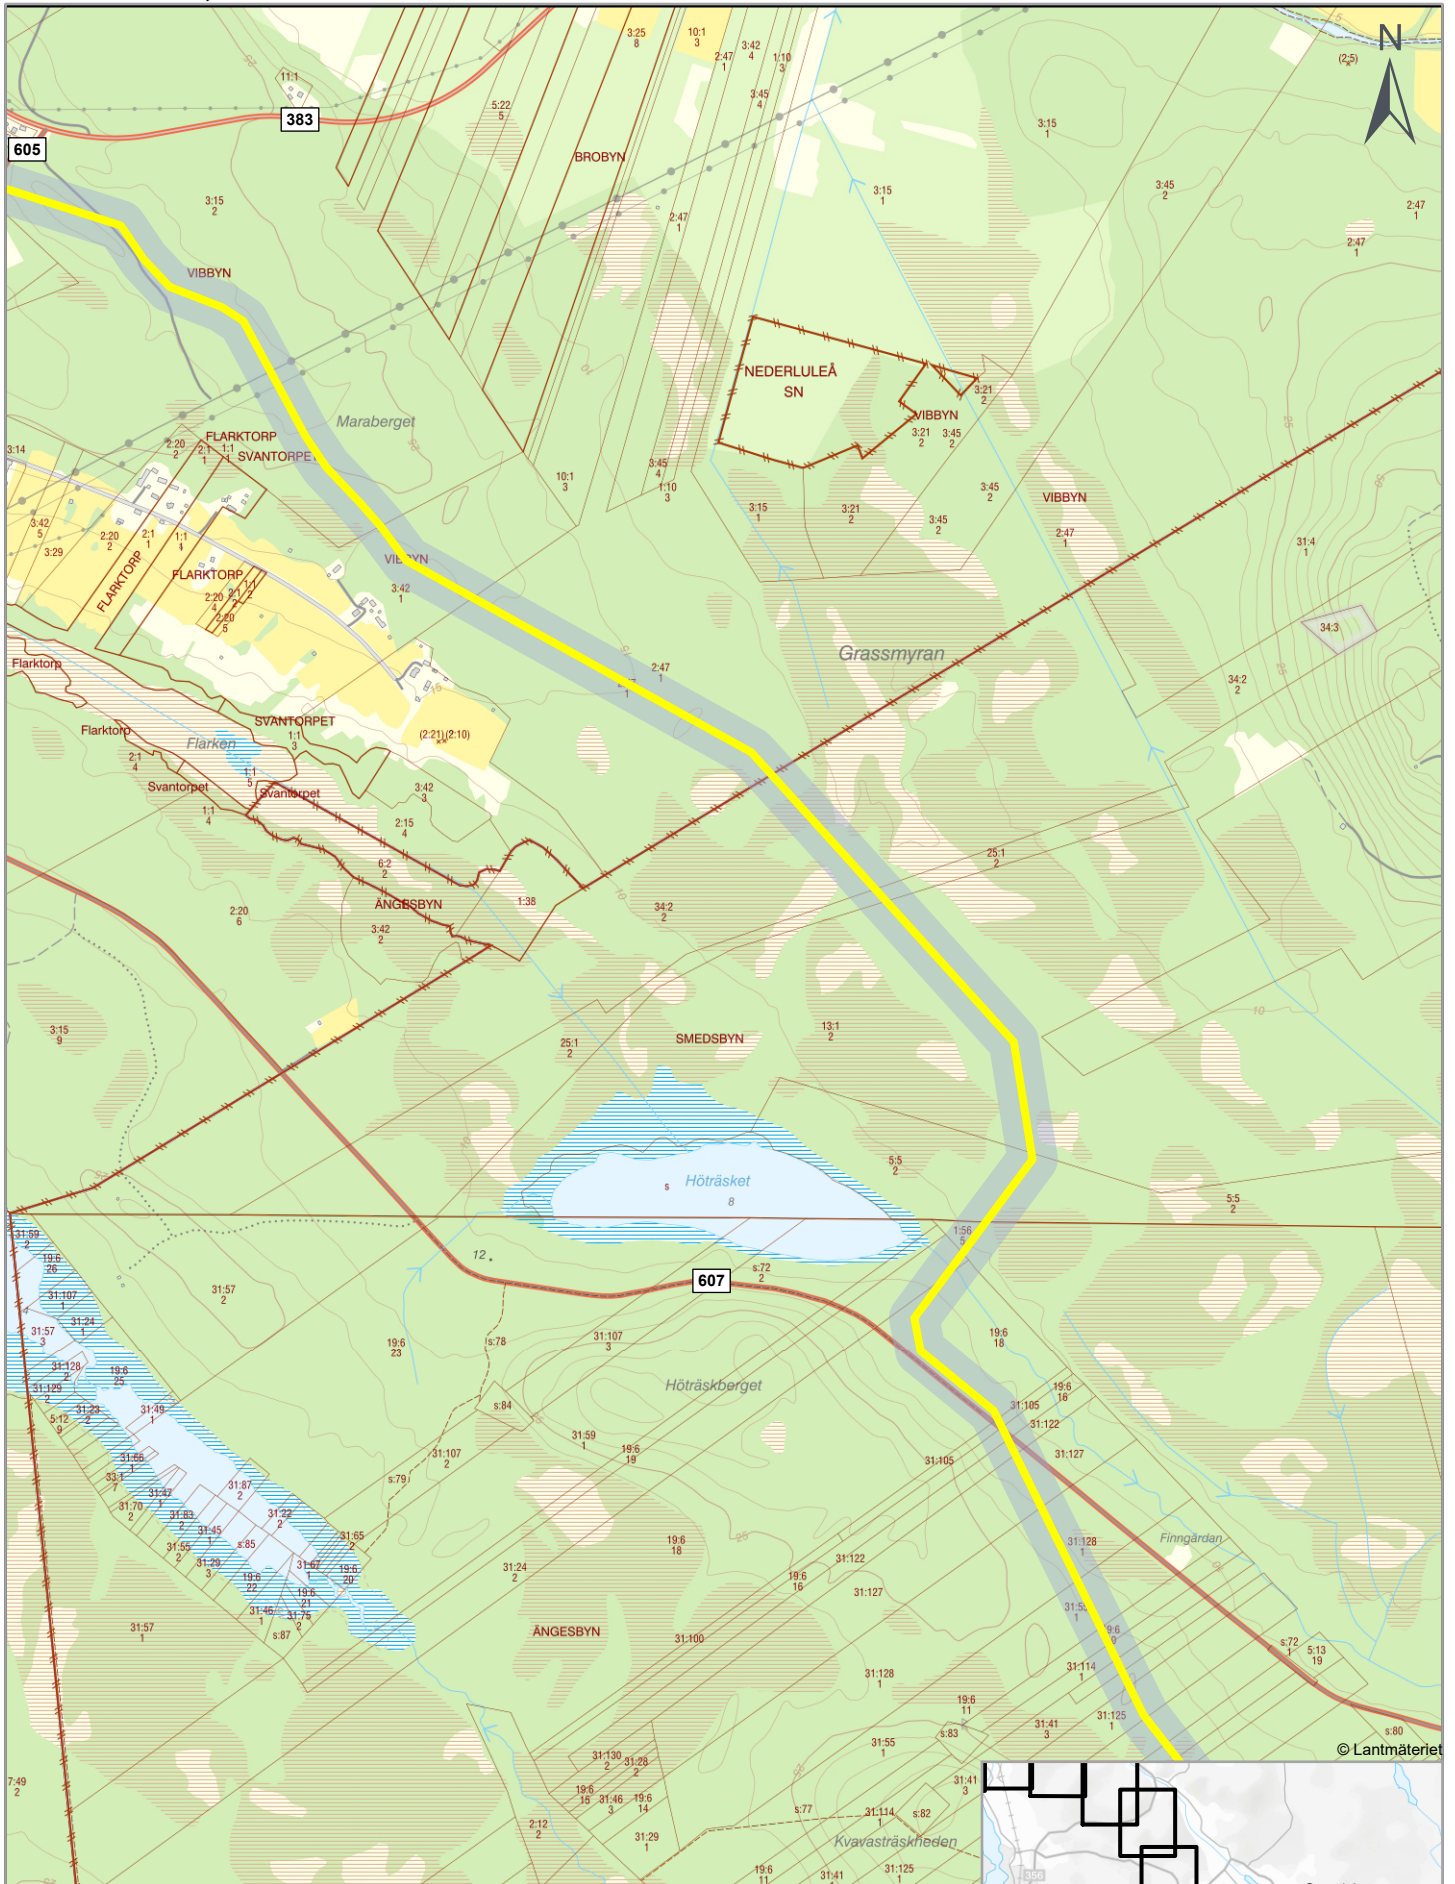

KARTA 16, KOMPLETTERANDE SAMRÅD

Uppdaterad sträcka 250205

-  Gasledning avsnitt 4: Boden-Rutvik Äldre sträcka ligger utanför kartbilden
-  Utredningskorridor 100m

Datum: 2025-02-10
Skala: 1:15 000 (A4)
0 100 200 300 400 500 m

© Lantmäteriet