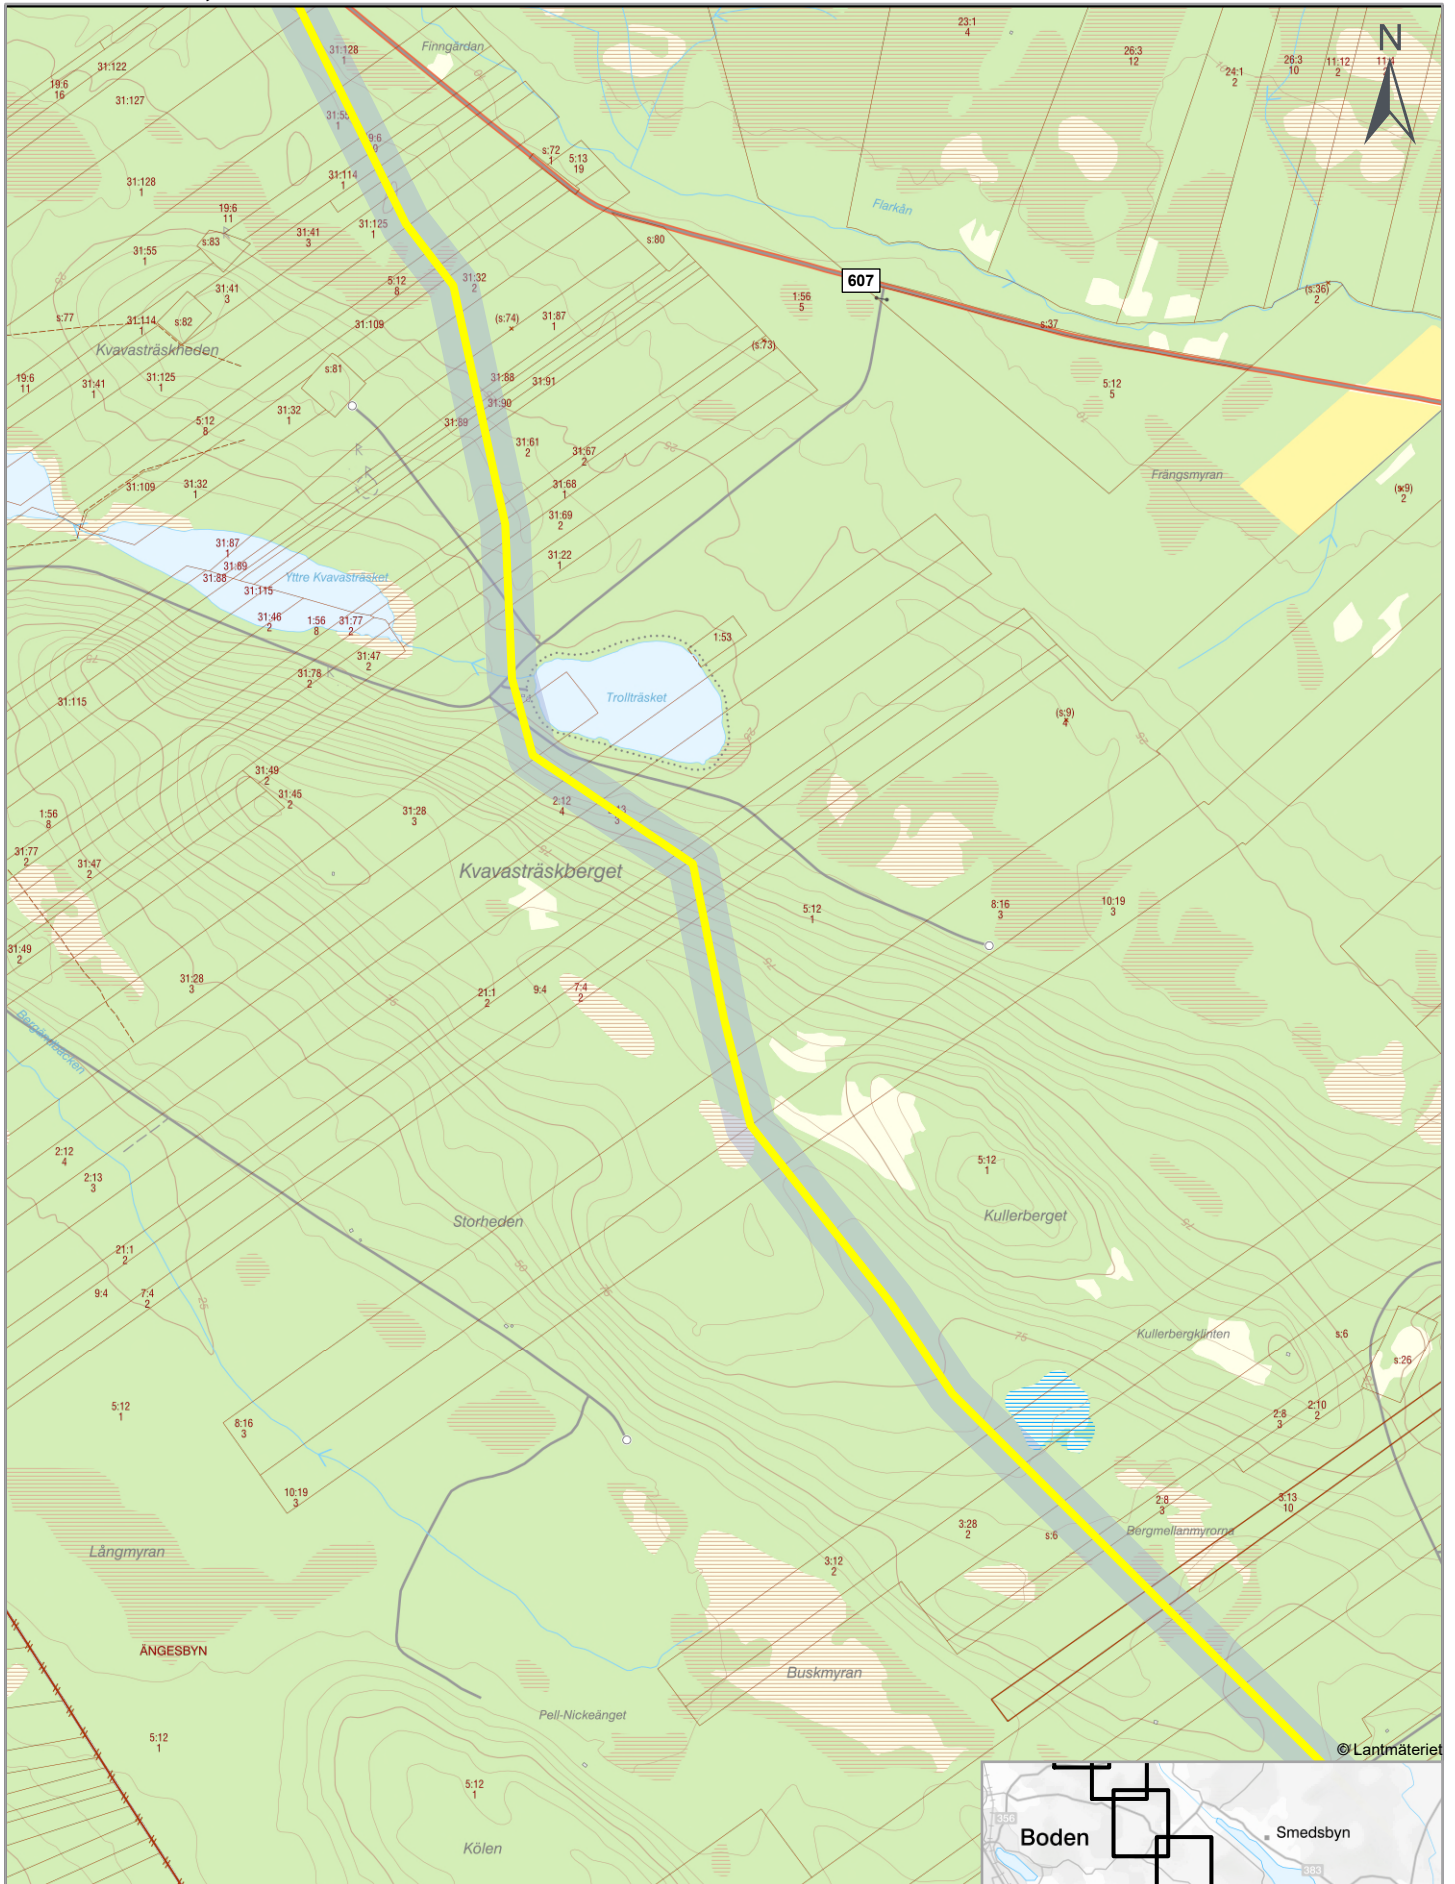

KARTA 17, KOMPLETTERANDE SAMRÅD

Uppdaterad sträcka 250205

-  Gasledning avsnitt 4: Boden-Rutvik Äldre sträcka ligger utanför kartbilden
-  Utredningskorridor 100m

Datum: 2025-02-10
Skala: 1:15 000 (A4)
0 100 200 300 400 500 m