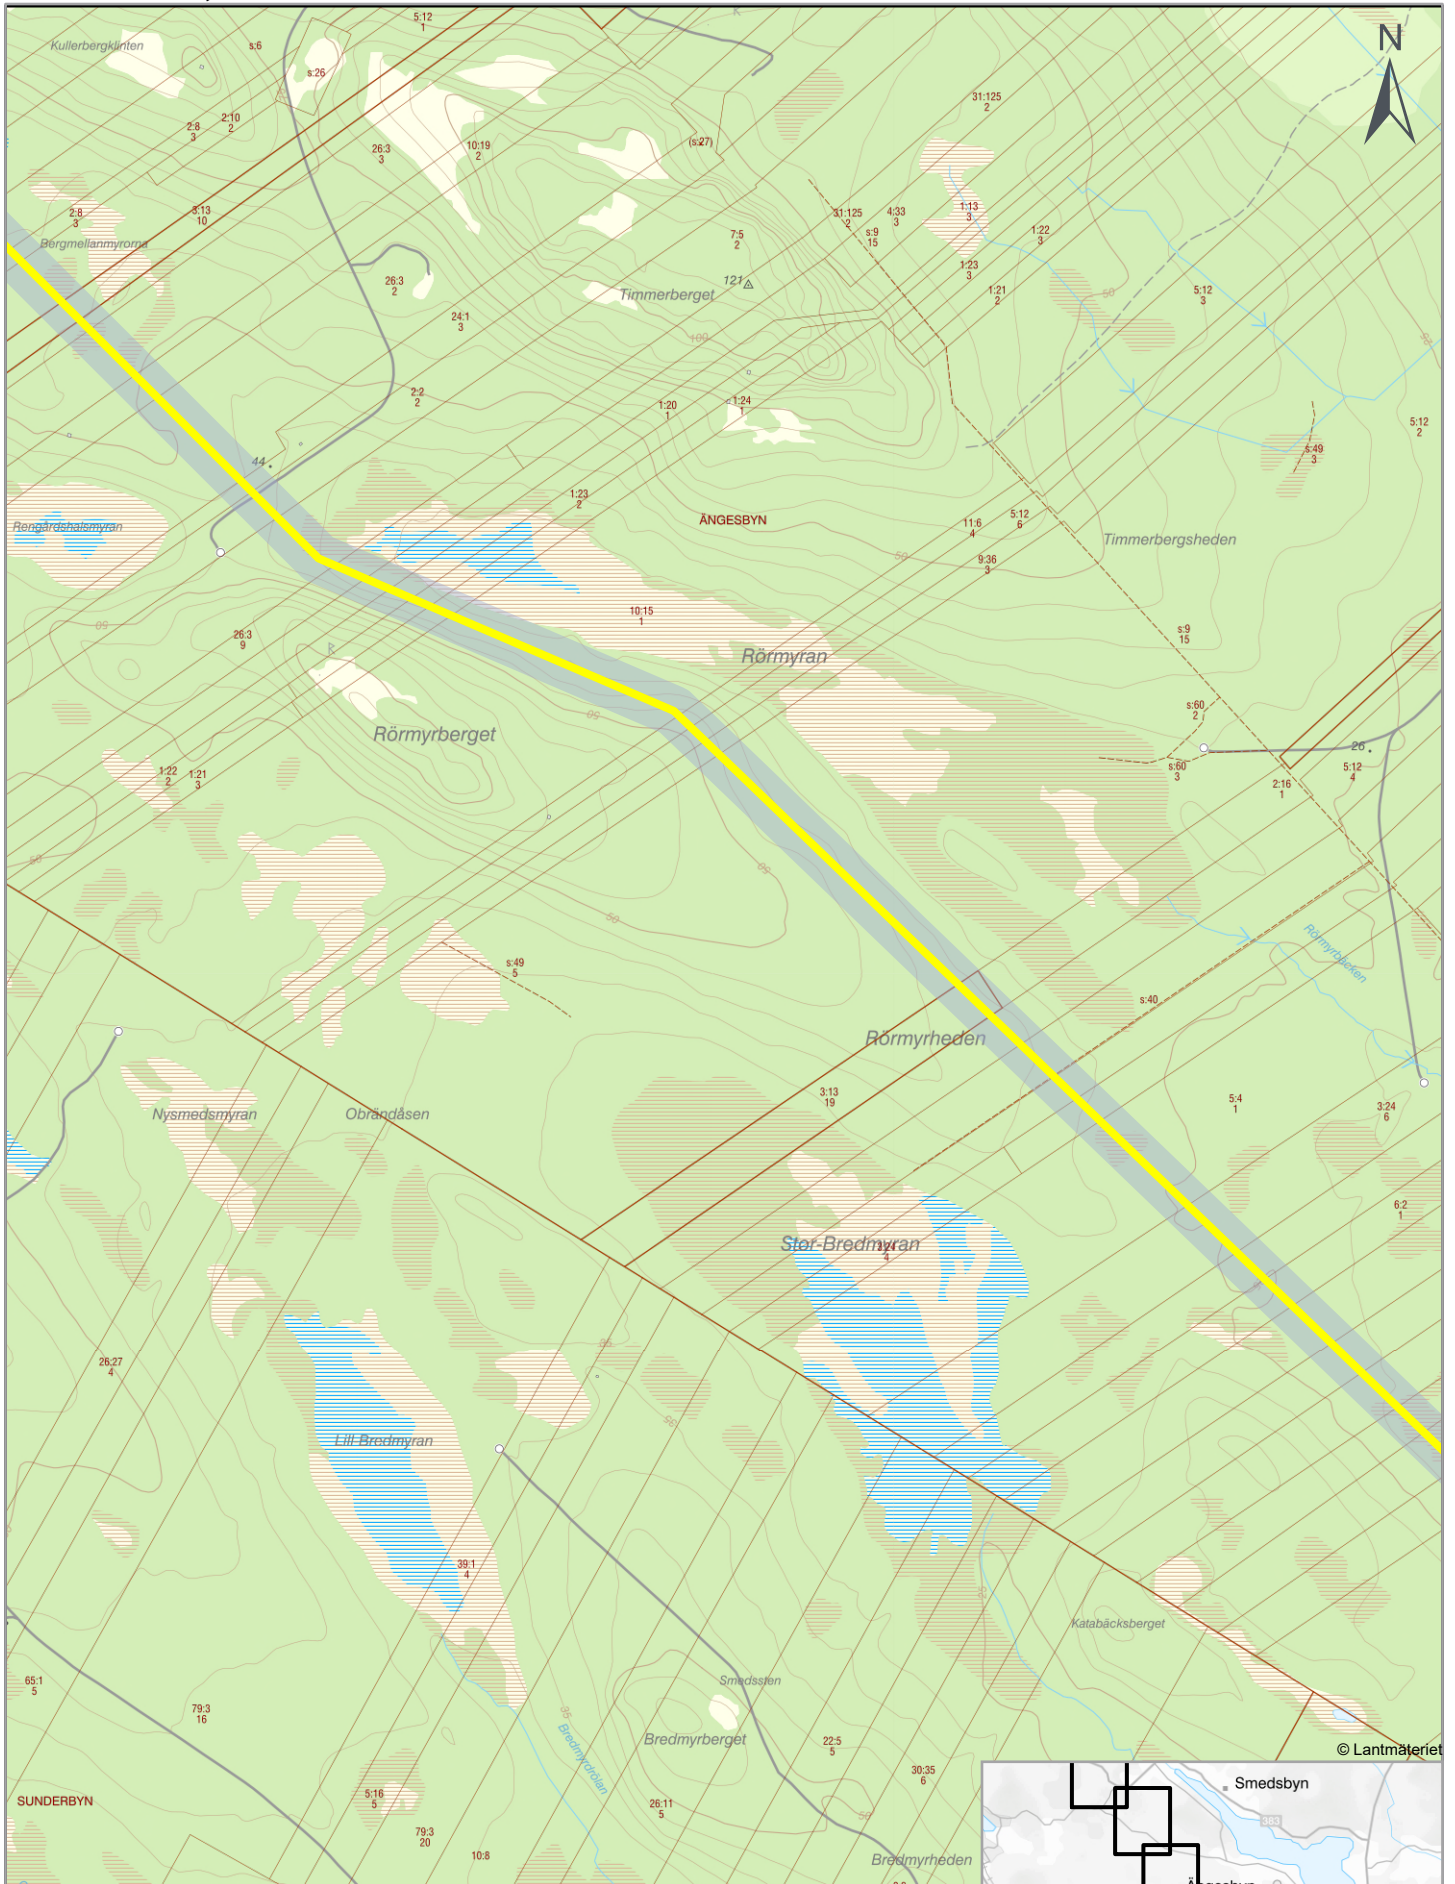

KARTA 18, KOMPLETTERANDE SAMRÅD

© Lantmäteriet

Uppdaterad sträcka 250205

-  Gasledning avsnitt 4: Boden-Rutvik Äldre sträcka ligger utanför kartbilden
-  Utredningskorridor 100m

Datum: 2025-02-10
Skala: 1:15 000 (A4)
0 100 200 300 400 500 m