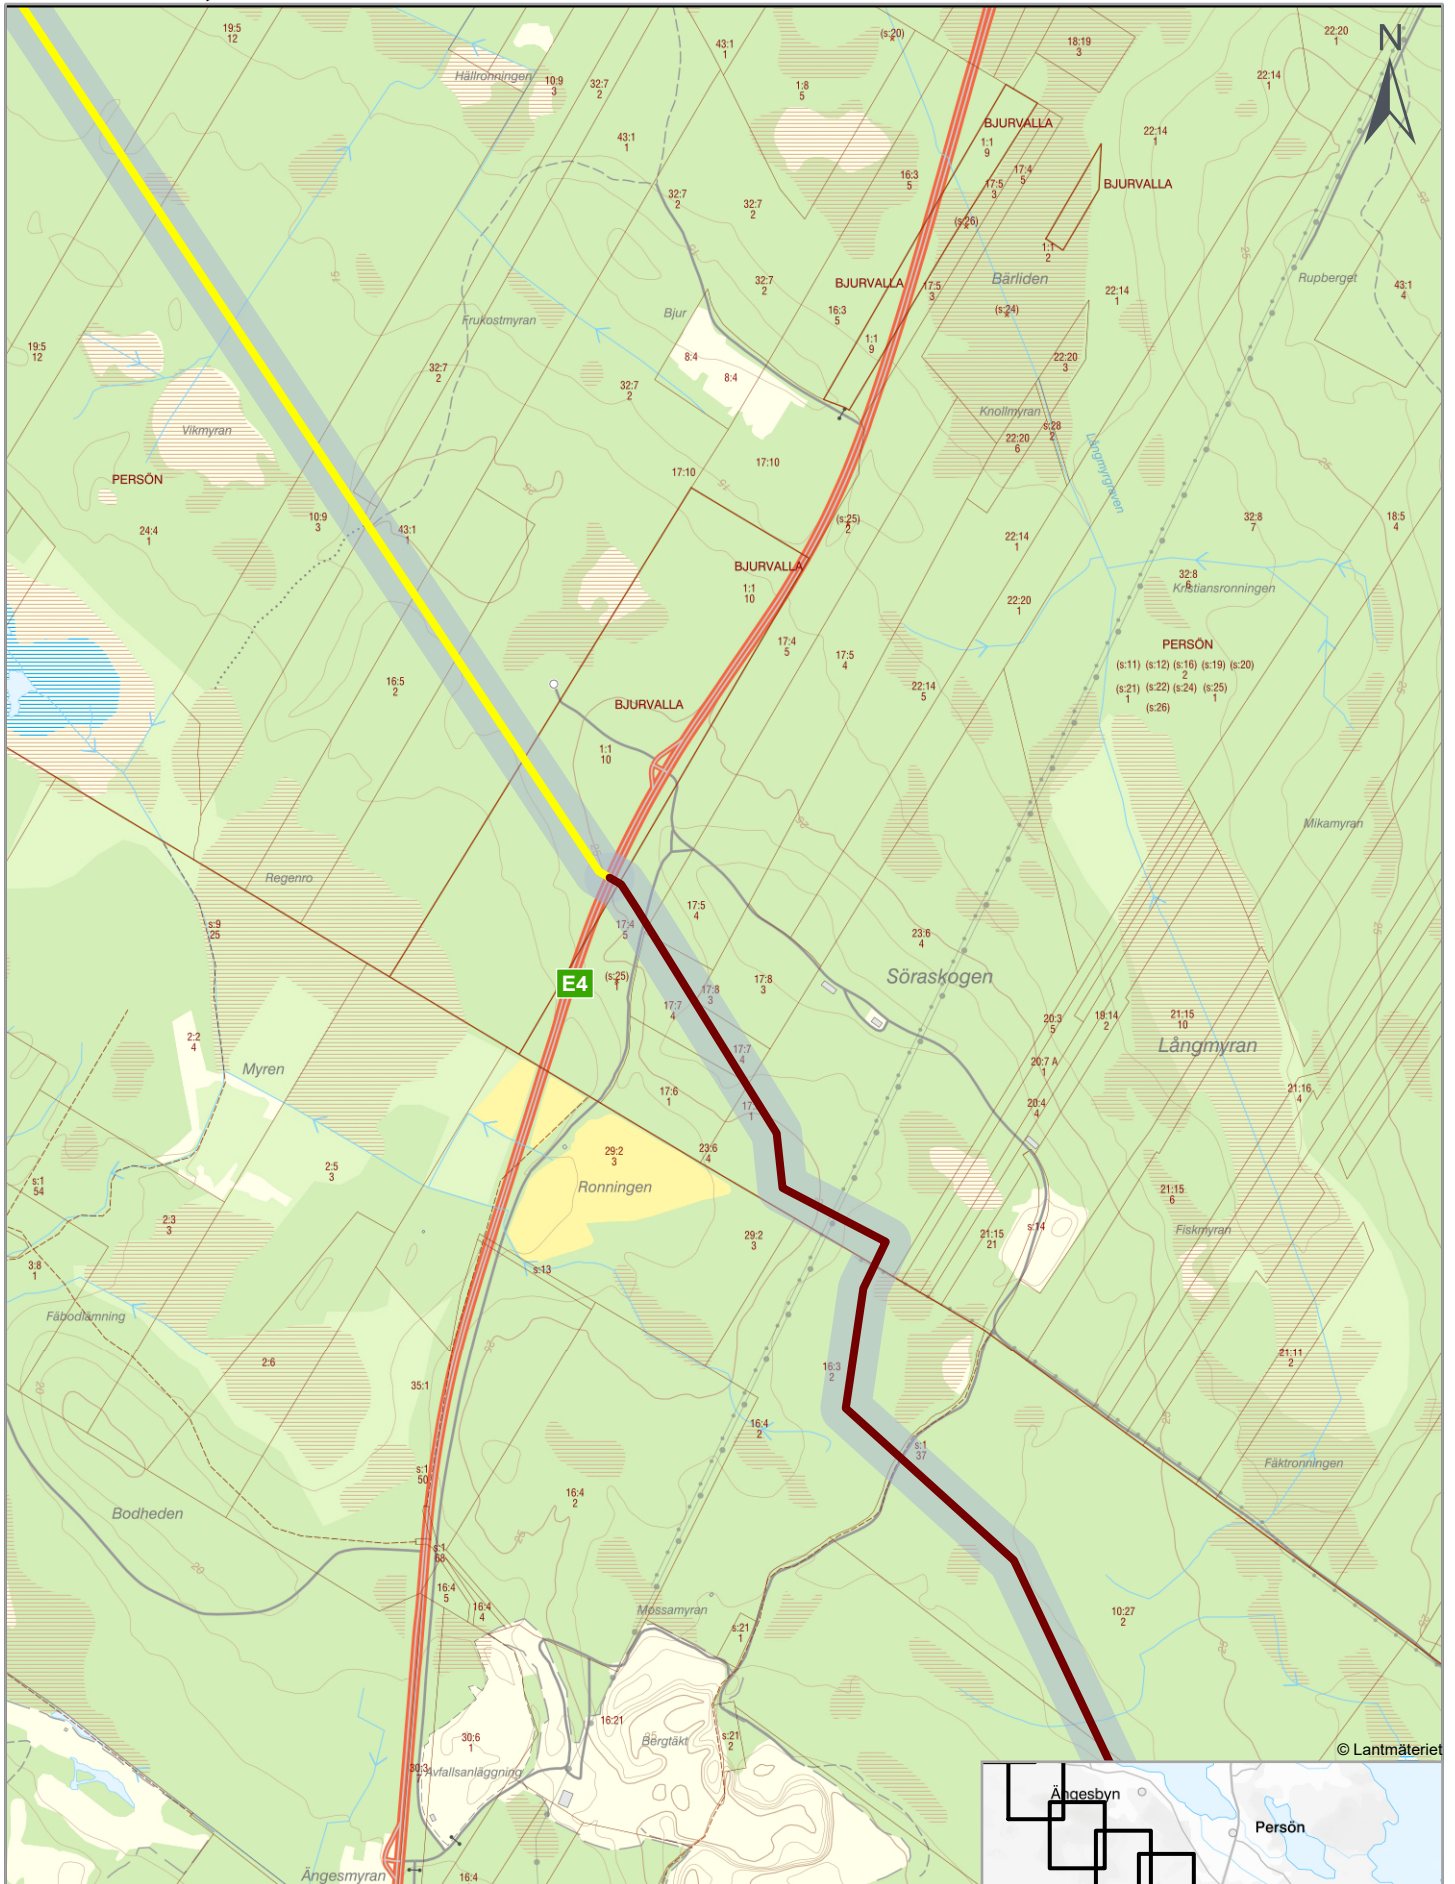

KARTA 21, KOMPLETTERANDE SAMRÅD

Uppdaterad sträcka 250205

-  Gasledning avsnitt 4: Boden-Rutvik Äldre sträcka ligger utanför kartbilden
-  Gasledning avsnitt 5: Rutvik-Luleå
-  Utredningskorridor 100m

Datum: 2025-02-10
Skala: 1:15 000 (A4)

0 100 200 300 400 500
m

© Lantmäteriet