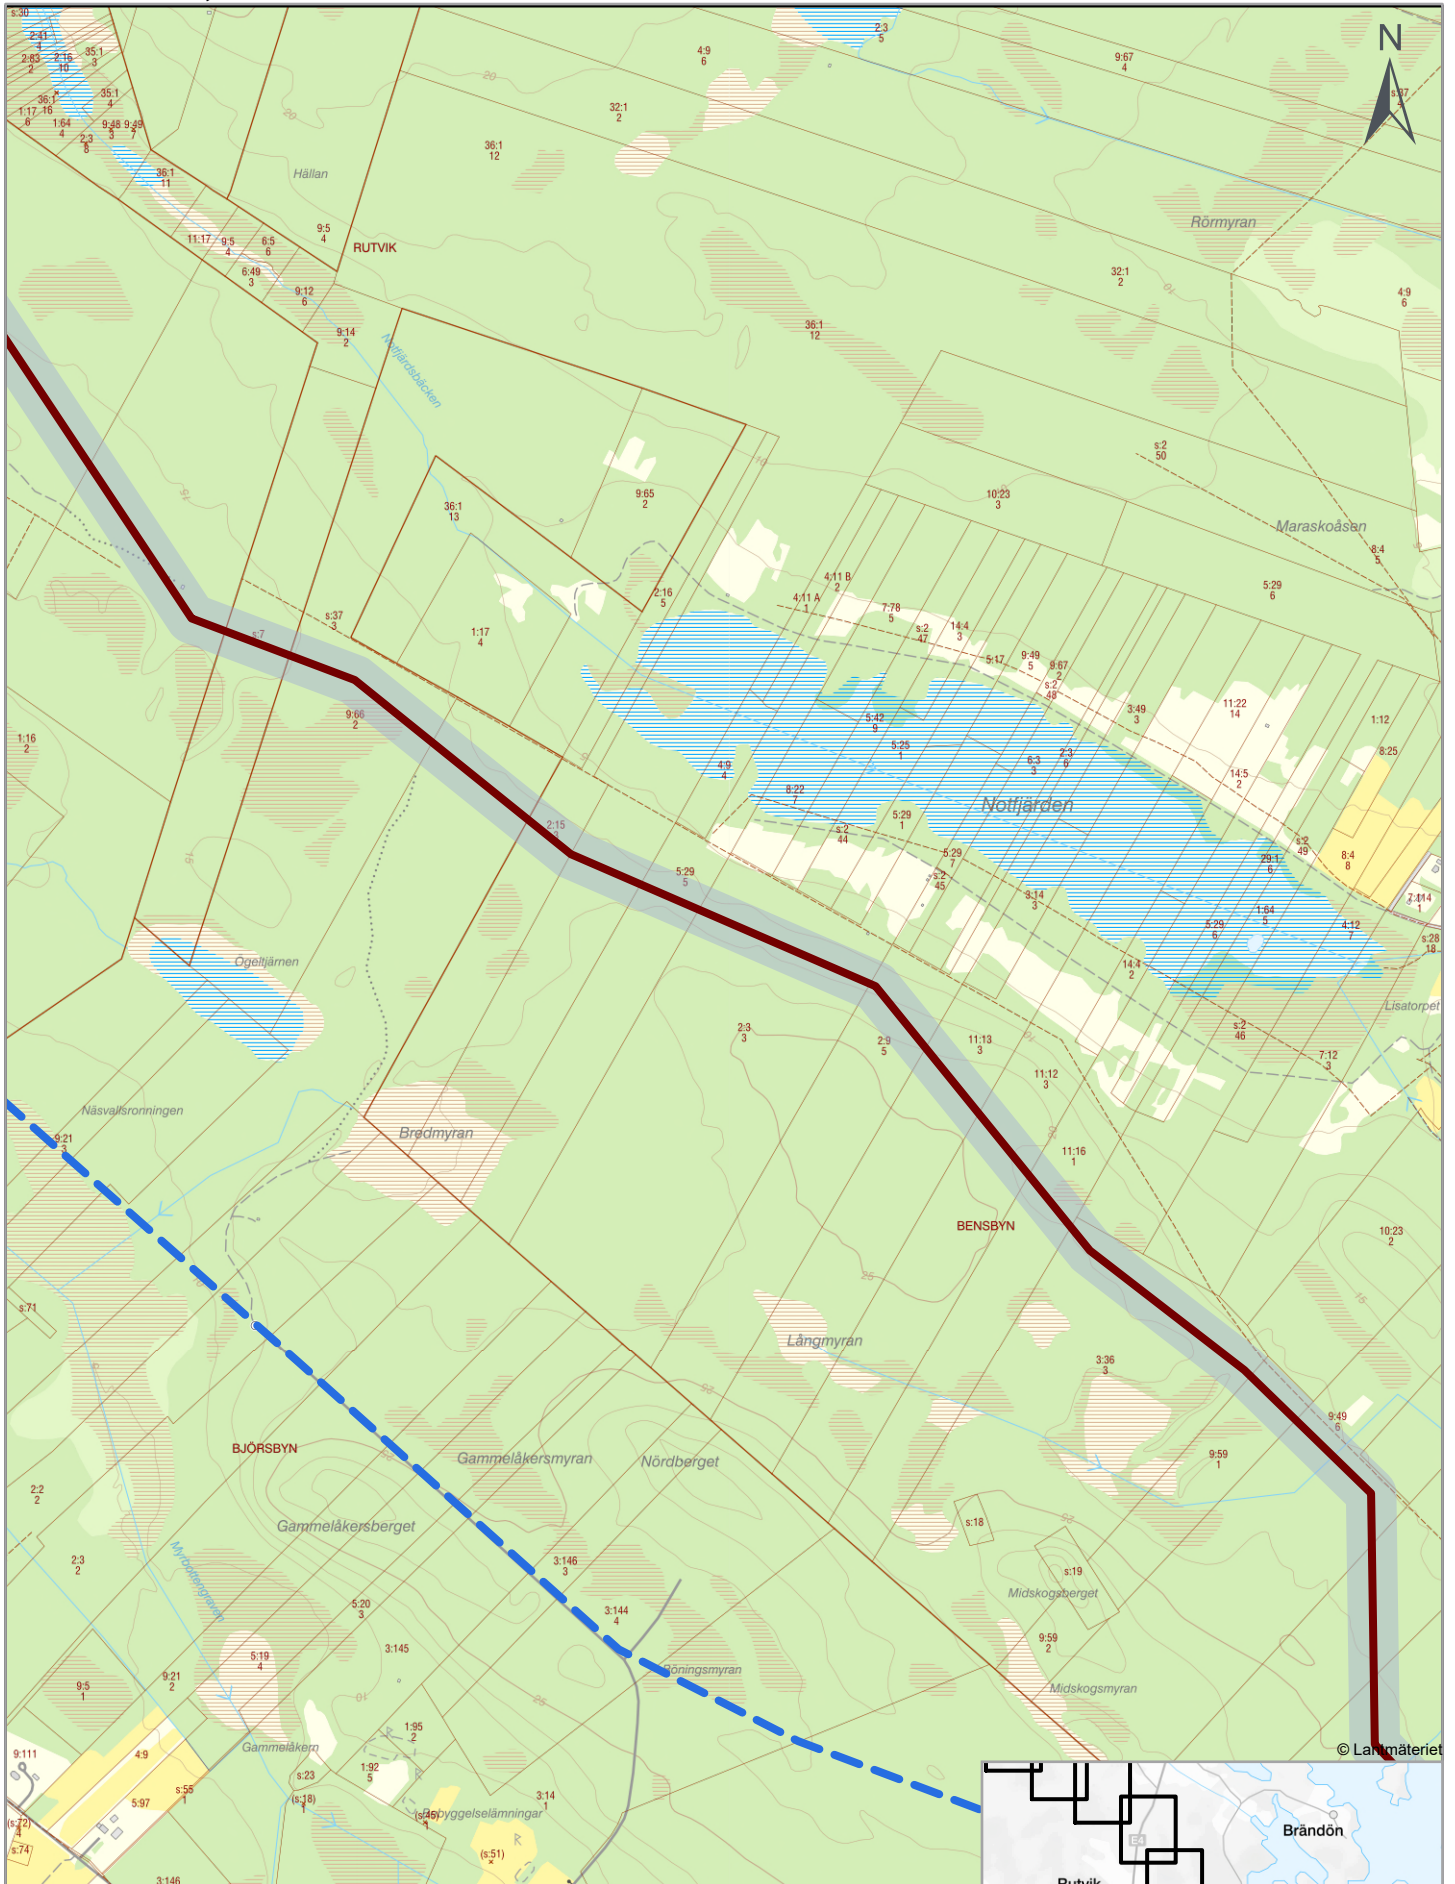

KARTA 23, KOMPLETTERANDE SAMRÅD

Uppdaterad sträcka 250205

— Gasledning avsnitt 5: Rutvik-Luleå
— Utredningskorridor 100m

Äldre sträcka

— Äldre sträcka

Datum: 2025-02-10
Skala: 1:15 000 (A4)
0 100 200 300 400 500 m

© Lantmäteriet