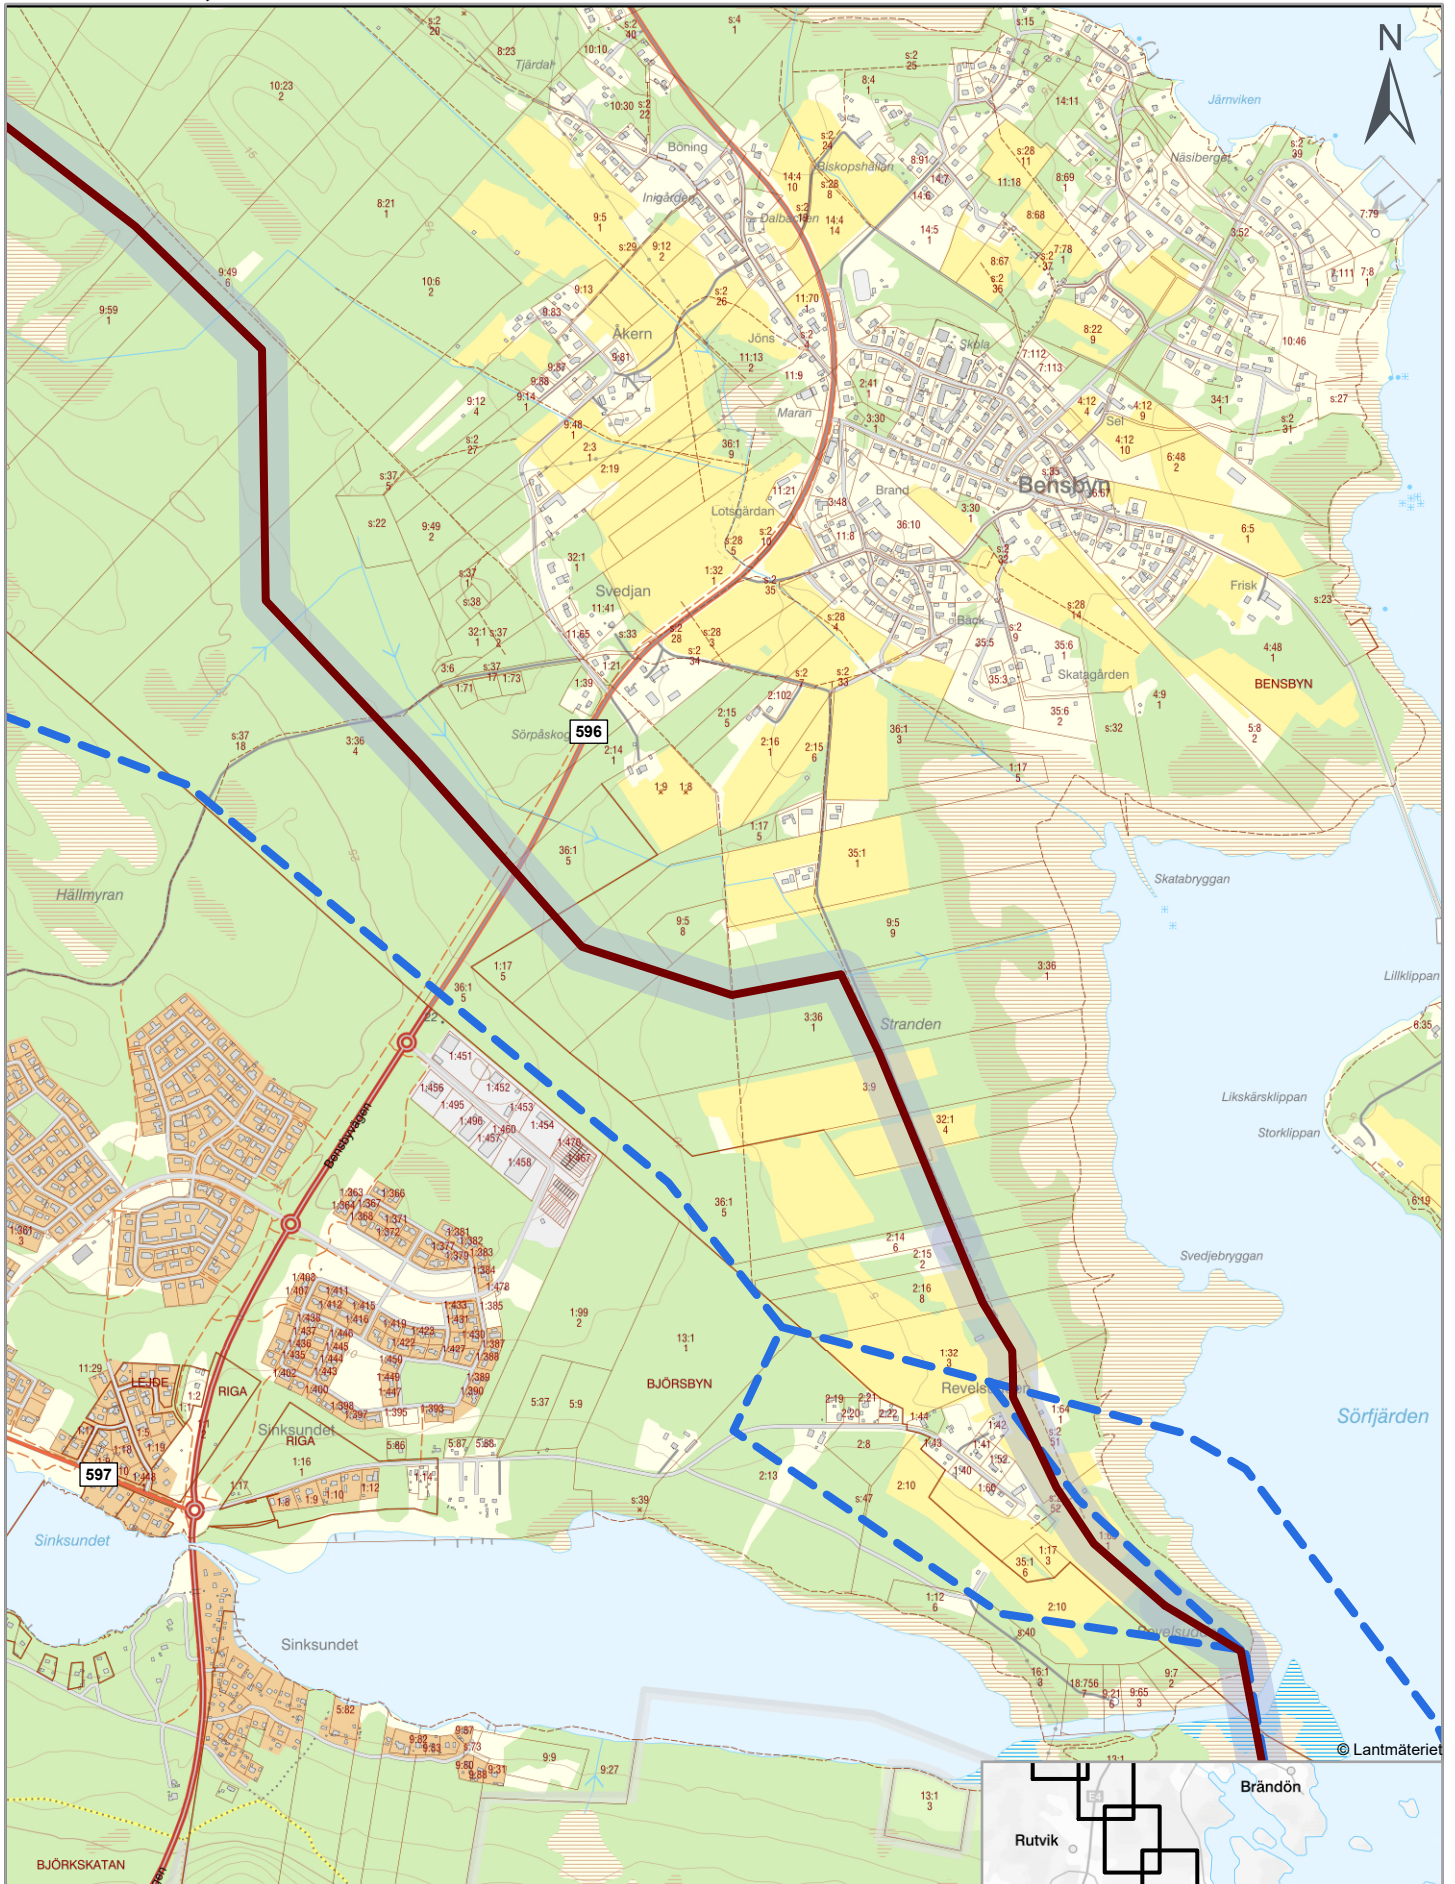

# KARTA 24, KOMPLETTERANDE SAMRÅD

**Uppdaterad sträcka 250205**      **Äldre sträcka**  
— Gasledning avsnitt 5: Rutvik-Luleå      — Äldre sträcka  
— Utredningskorridor 100m

Datum: 2025-02-10  
Skala: 1:15 000 (A4)  
0 100 200 300 400 500  
m