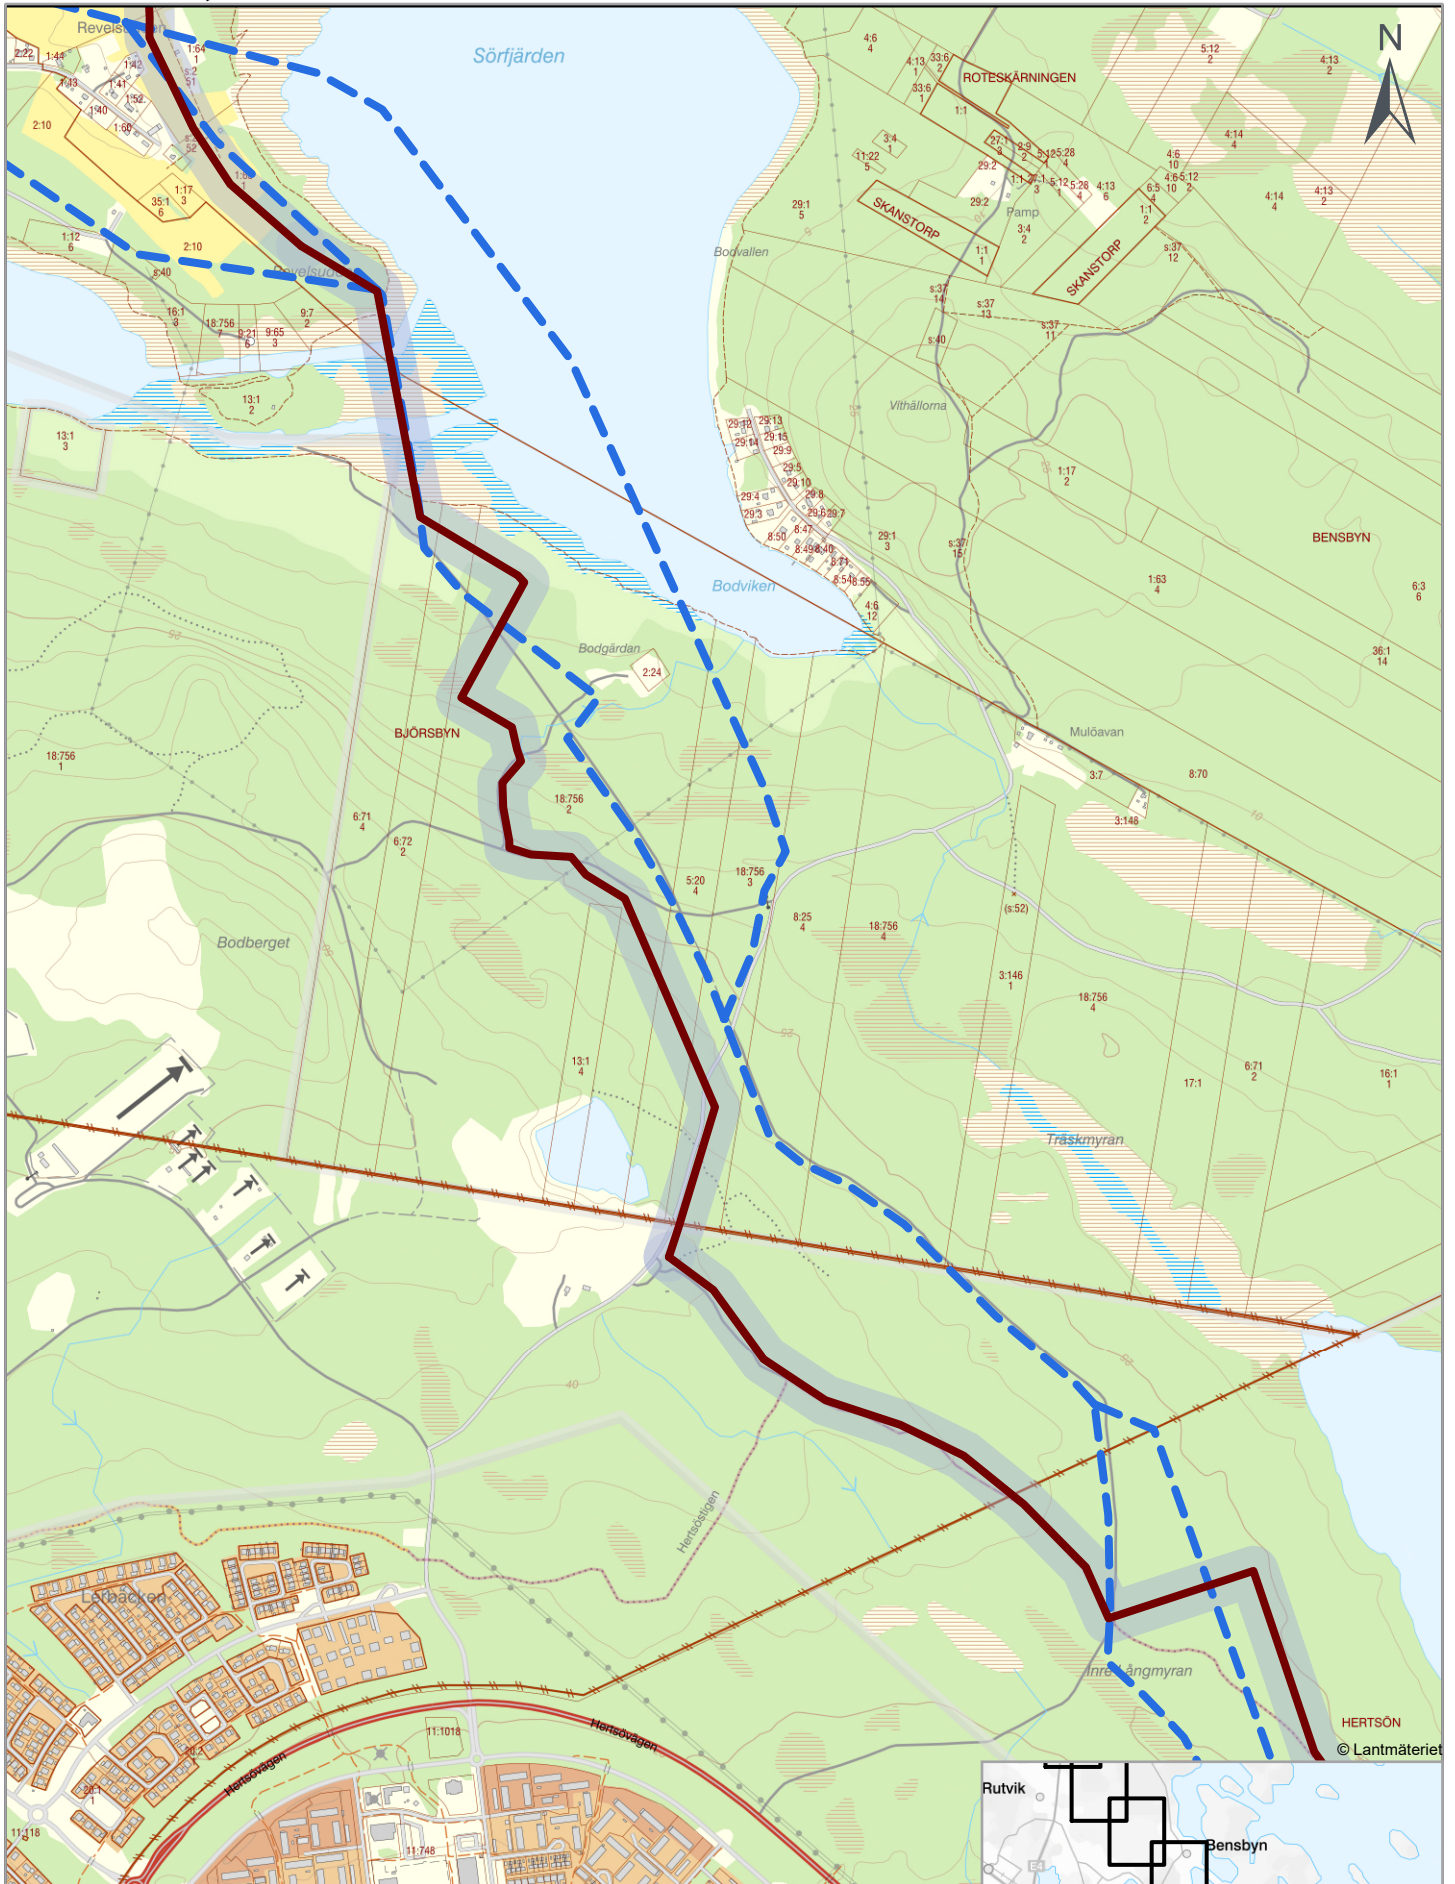

KARTA 25, KOMPLETTERANDE SAMRÅD

Uppdaterad sträcka 250205 **Äldre sträcka**
— Gasledning avsnitt 5: Rutvik-Luleå — Äldre sträcka
— Utredningskorridor 100m

Datum: 2025-02-10
Skala: 1:15 000 (A4)
0 100 200 300 400 500 m

© Lantmäteriet