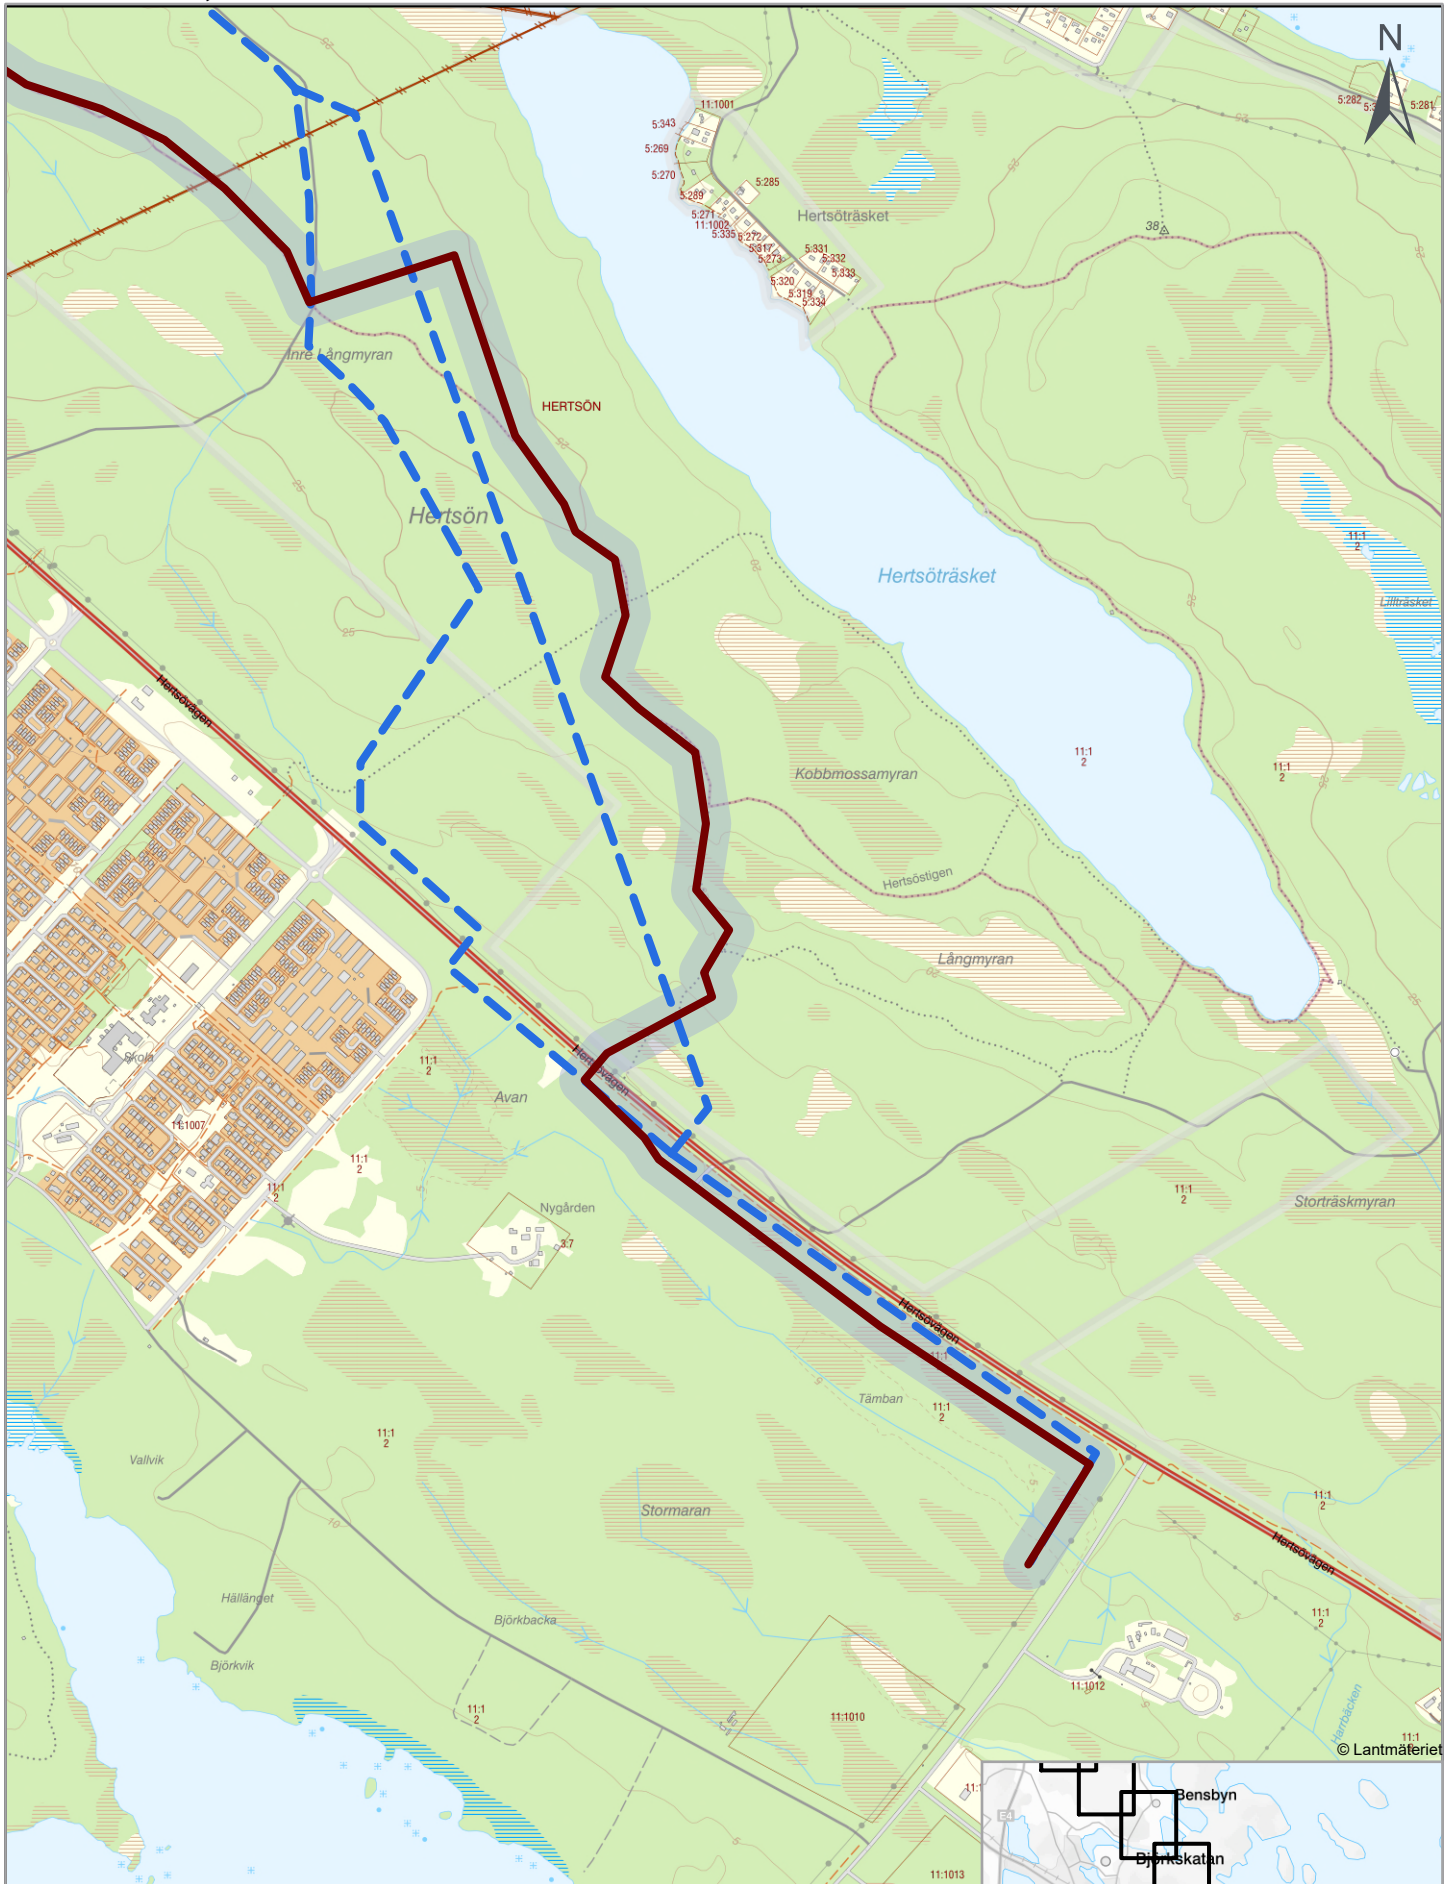

KARTA 26, KOMPLETTERANDE SAMRÅD

Uppdaterad sträcka 250205

— Gasledning avsnitt 5: Rutvik-Luleå

— Utredningskorridor 100m

Äldre sträcka

— Äldre sträcka

Datum: 2025-02-10
Skala: 1:15 000 (A4)

0 100 200 300 400 500
m

© Lantmäteriet