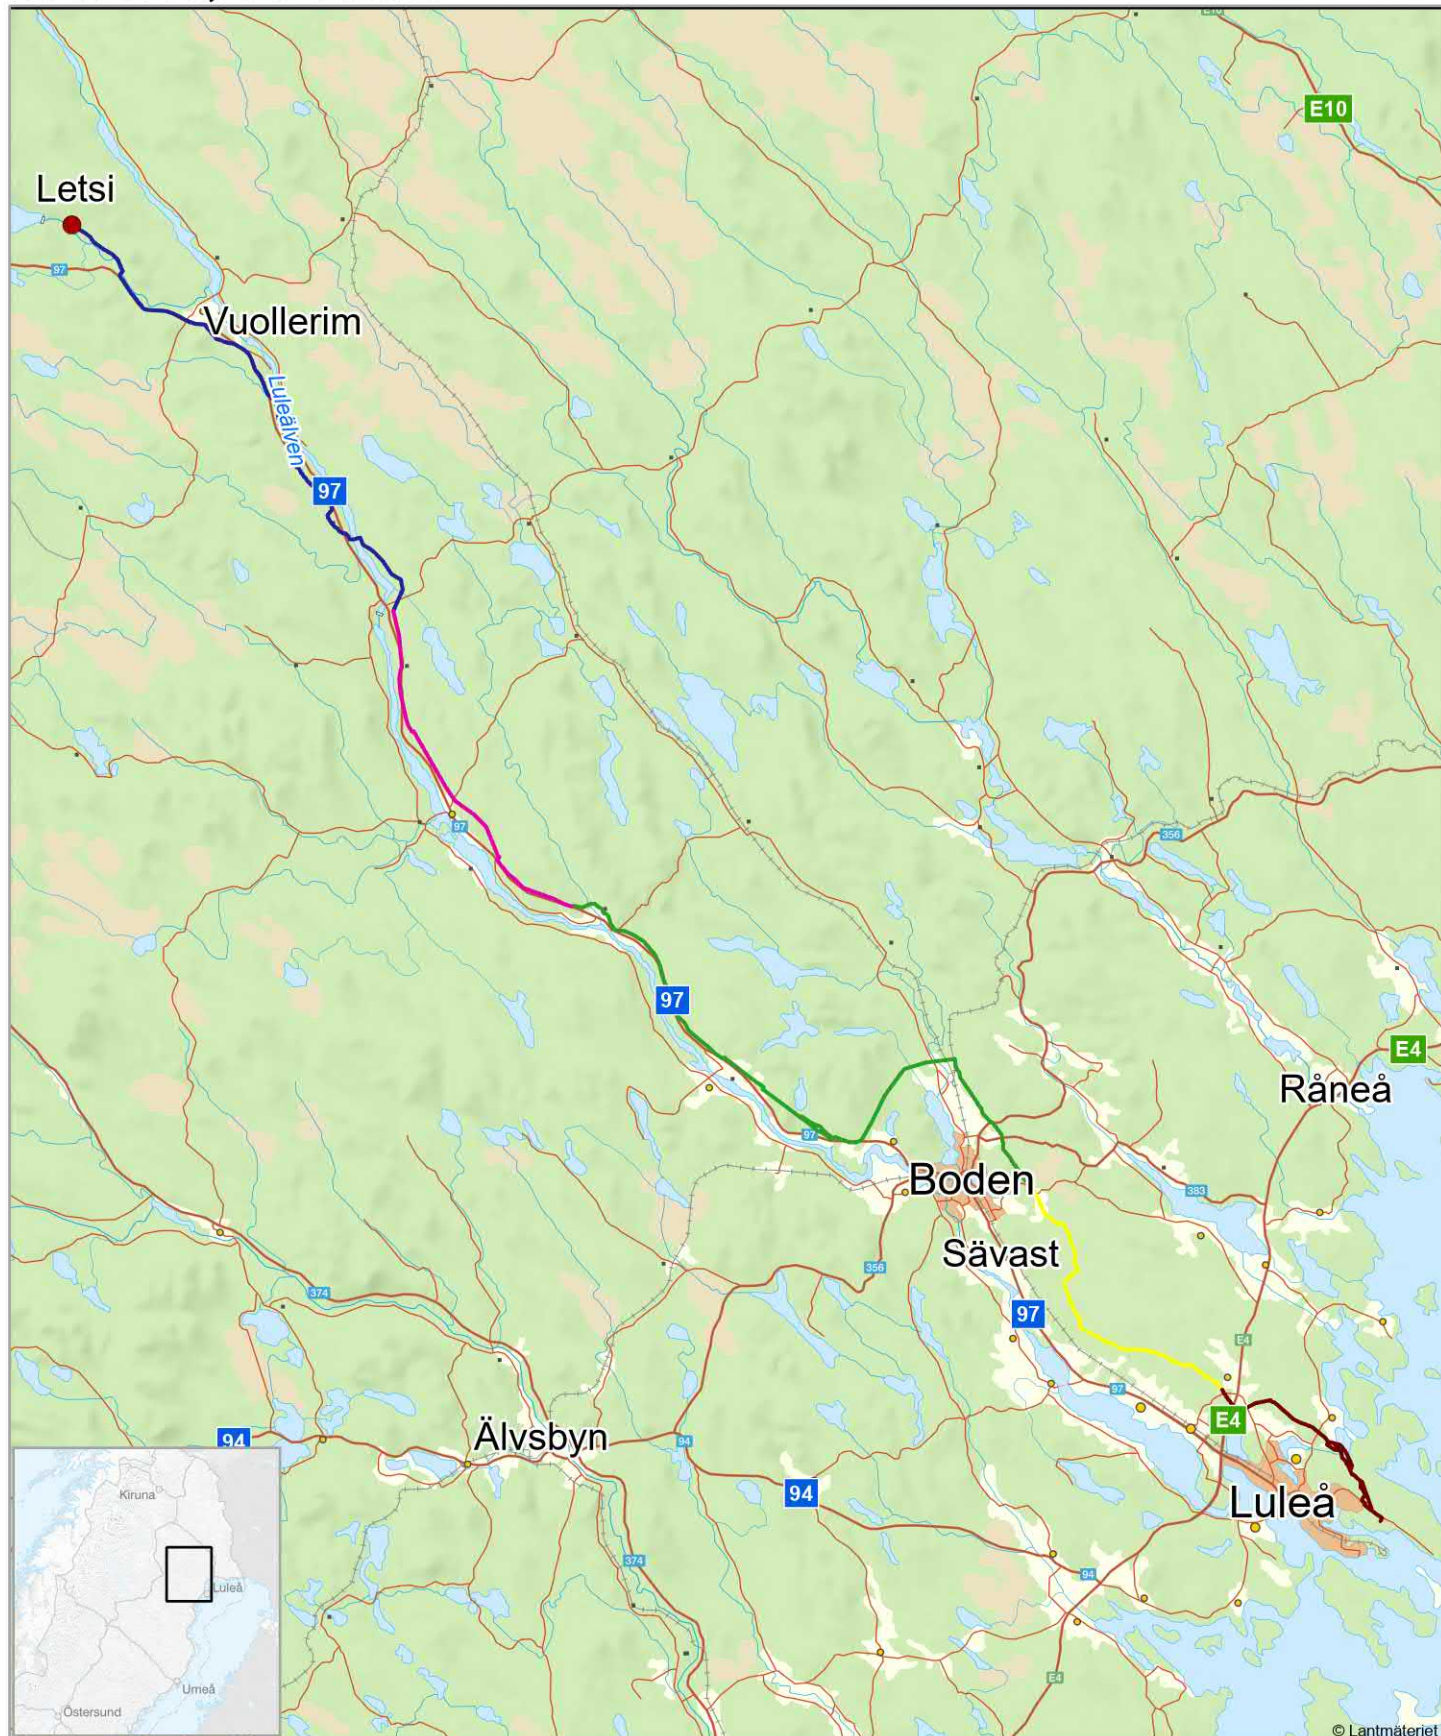

BILAGA 1, ÖVERSIKT

- Ny station
- Avsnitt 1: Letsi-Mellanedet
- Avsnitt 2: Mellanedet-Västerbyn
- Avsnitt 3: Västerbyn-Boden
- Avsnitt 4: Boden-Rutvik
- Avsnitt 5: Rutvik-Luleå

Projekt: Vätgas i Nord
Kund: Nordion Energi
Datum: 2024-07-02
Skala: 1:550 000